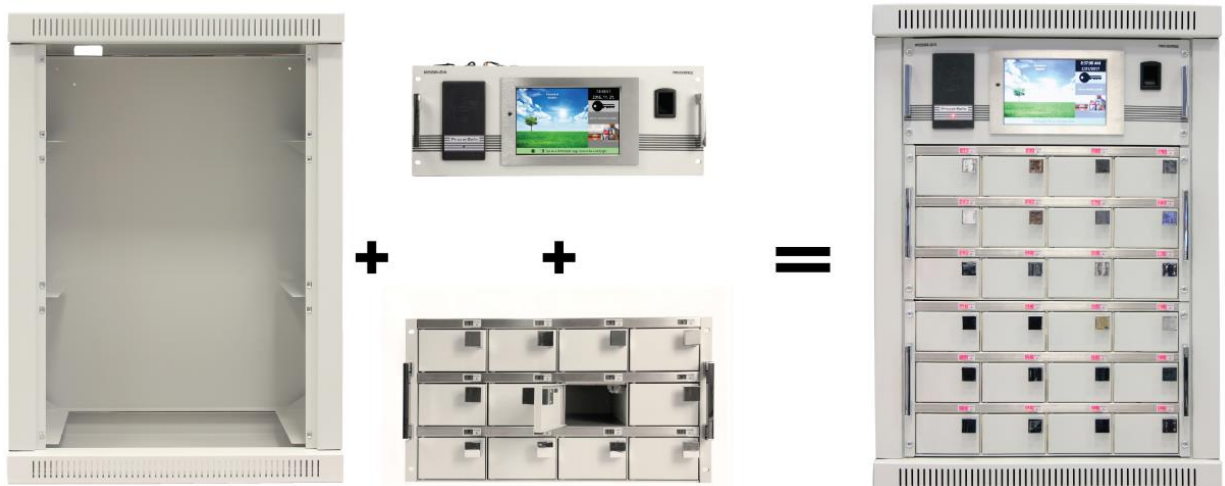

1 – RFID kulcsdugó és vandálbiztos kulcskarika

2 – KeySafe Lock 24/32 kulcsdugós szekrény

- **Rekeszes tárolók** – eszközök, műszerek, szerszámok, dokumentumok felügyelt, jogosultsághoz kötött és online követett kezelésére, tárolására, rekeszes kivitelben – ProxerSafe Box (Rack) szekrények

3 – Értéktároló rekeszek

- **Kombinált, kulcsdugós és rekeszes részeket tartalmazó szekrények** – ProxerSafe Combo szekrények

4 – ProxerSafe Combo 32 kulcs helyre és 12 kisméretű rekeszre

A tárolók fali vagy álló szekrényekbe építve kerülnek telepítésre, beltéri vagy kültéri változatban.

5 – KSLO kültéri szálcsiszolt szekrény

- **Irodai, üzleti tokozás (Office cabinets)** – irodai, intézményi, otthoni használatra – I. ProxerSafe Smart termékek
- **Minősített páncélszekrénybe épített kulcs-, és értéktároló szekrények (Security cabinets)** – Ezt a kettős tokozást olyan esetben választjuk, ha a fenti tárolóváltozatok bármelyikét erőszakos behatolás ellen is védeni akarjuk.

A KeySafe Security termékek MABISZ termékmegfelelési ajánlással rendelkeznek.

6 – KeySafe Security

- **Rack szekrénybe szerelhető (OEM) modulok** – szabvány 19"-os Rack modulokba szerelhető fiók, rekesz és kulcsmodulok.