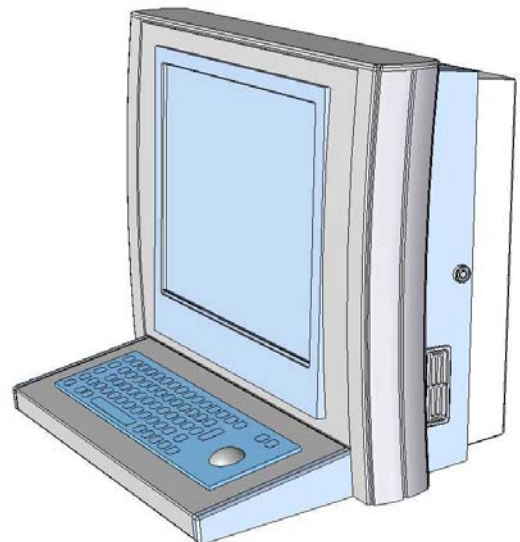

- Asus minőségi alaplap
- Vandálbiztos nemesacél billentyűzet, és pozicionáló görgő
- Microsoft Internet Explorer kezelő
- 80 Gbyte HDD
- RS232, USB, ETHERNET
- 10/100MB interfész
- Környezeti hőmérséklet: 0- +50°
- Relatív páratartalom: max. 80%
- Mechanikai méret: 550x532x220 mm
- USB csatlakozó
- Integrált grafikus kártya
- Vandálbiztos kialakítás
- Falra rögzíthető tartó
- Távmenedzselhető
- RFID (Proximity) kártyaolvasó
- 2x40 W beépített hangfal
- Külső hangszóró csatlakozás
- Omnidirektonális lézeres vonalkódolvasó
- Wireless kapcsolat WiFi
- CD-ROM meghajtó
- Infravörös jelenlét érzékelő
- Webkamera
- Légnyomás , hő, és páramérő
- Kültéri kivitel, páramentesítő fűtéssel

Opciók:

- WINDOWS XP operációs rendszer
- Egyedileg igényekhez készített menüvezérelt információs program
- Telefonmodem
- RS485
- Contactles Chip kártyaolvasó
- Érintőképernyő
- Mágneskártya-olvasó

A terminál szekrény színe az egyeztetett igények szerint a környezet stílusához illeszkedő igények alapján is kiválasztható.

A terminál kulccsal zárható, szervizkor a káva első része kinyitható.